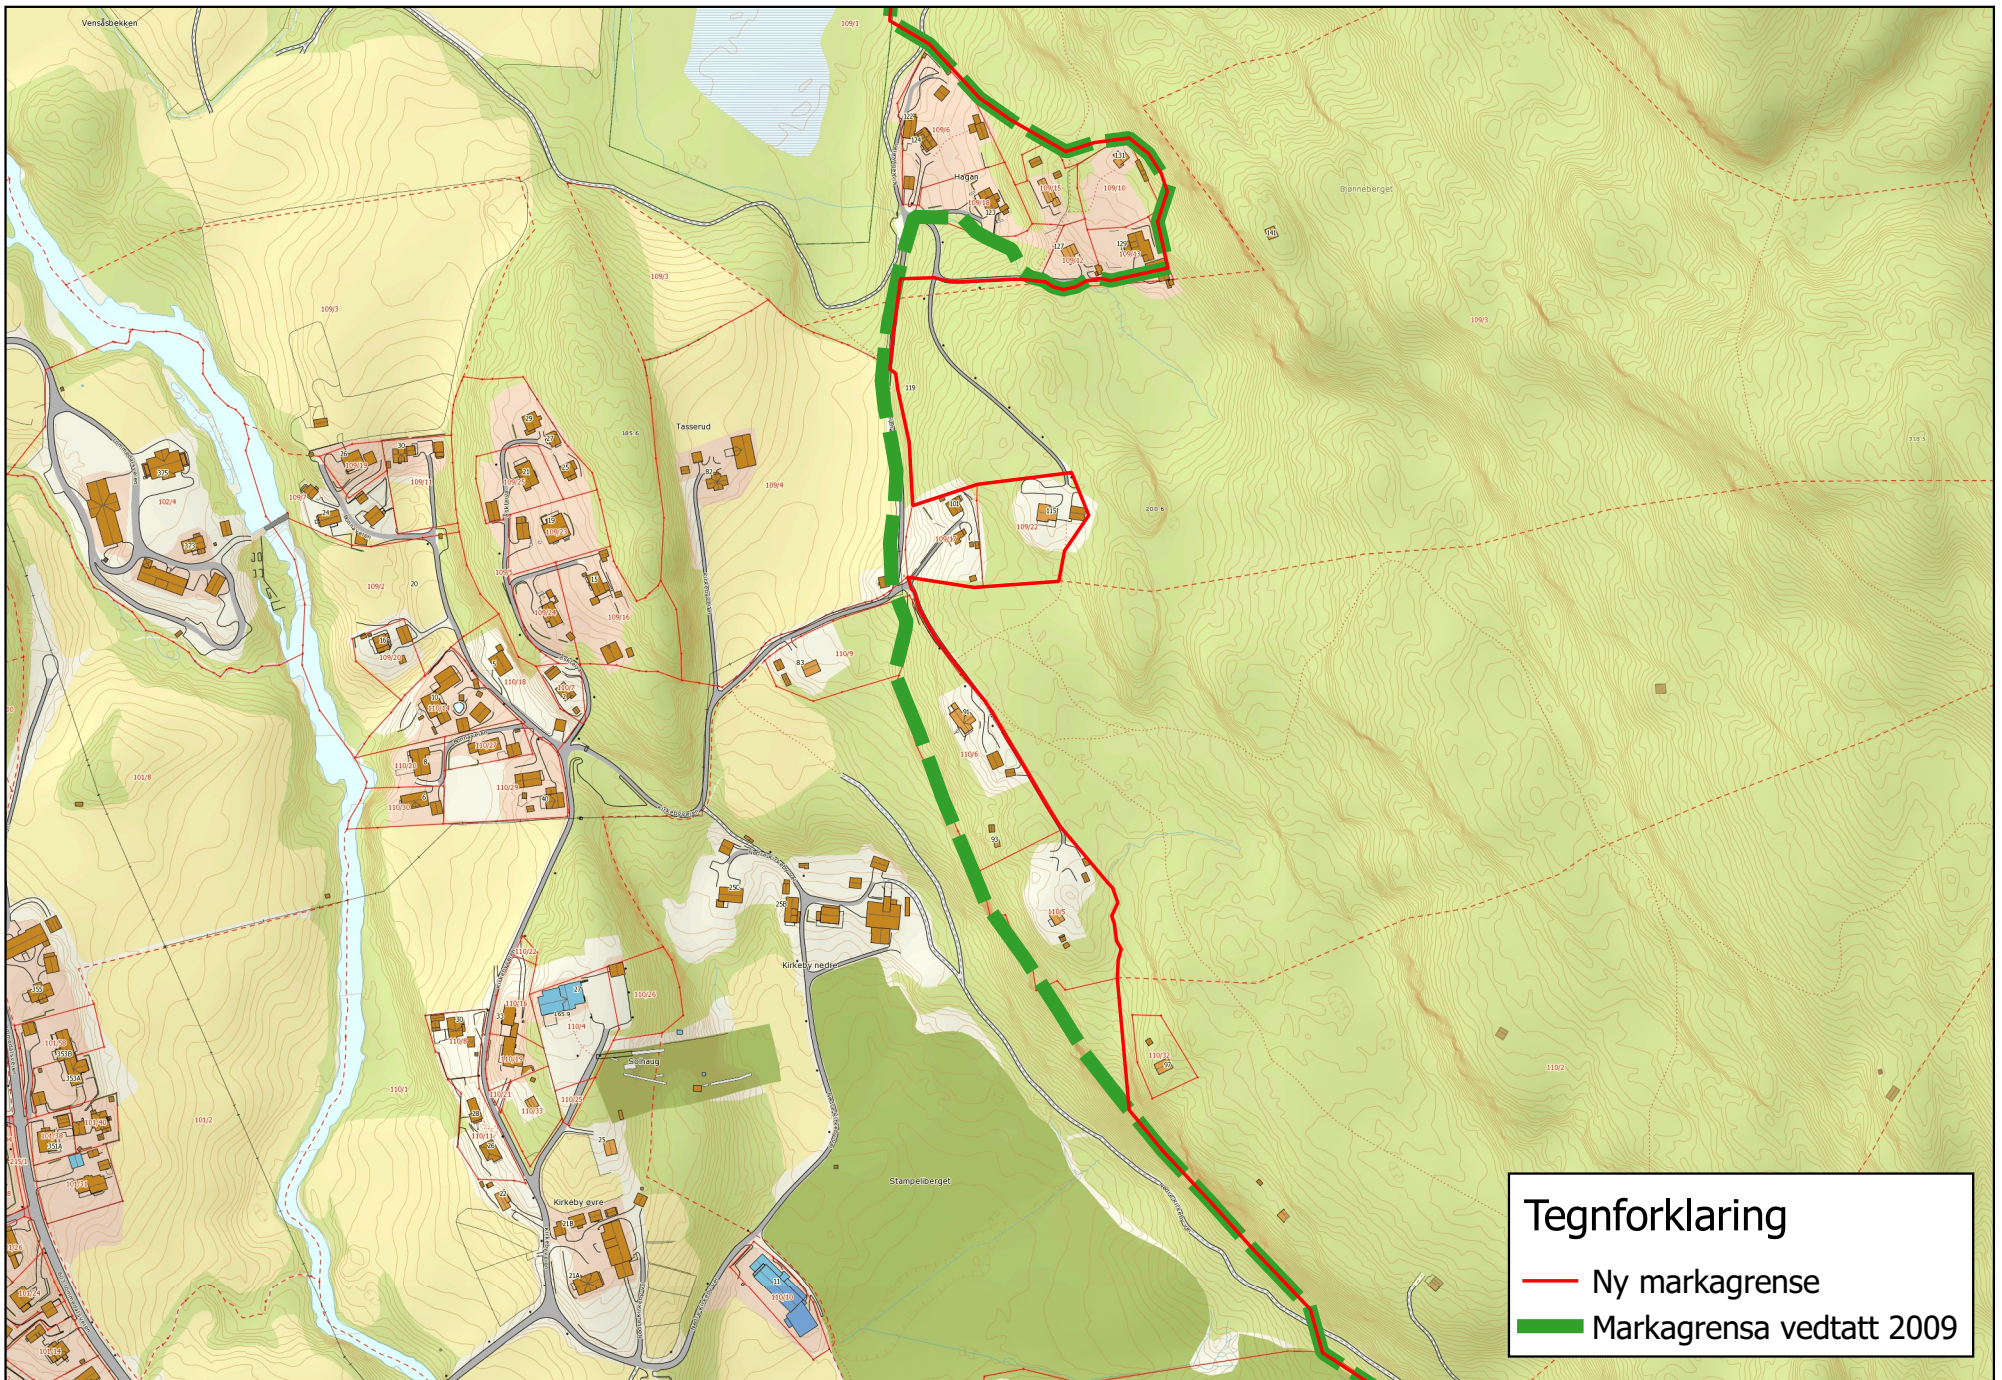

Bærum kommune

0 250 500 m

Justering av markagrensen, vedtatt 4. september 2015